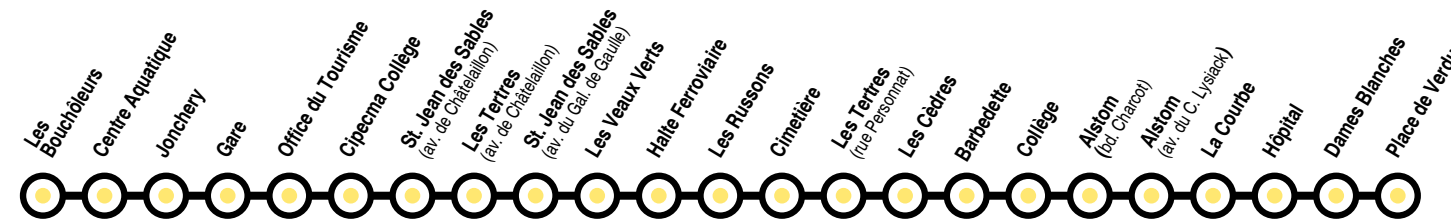

A	06:30	06:34	06:37	06:40	06:43	06:46	-	-	06:51	06:53	06:56	06:58	07:00	07:03	07:09	07:09	-	-	07:10	07:13	07:18	07:20	
-	-	-	-	-	-	-	-	-	07:07	07:09	07:12	07:14	07:15	07:18	07:24	07:24	-	-	07:25	07:28	07:33	07:34	07:40
A	07:02	07:06	07:09	07:12	07:15	07:18	07:22	07:24	-	-	-	-	-	-	07:30	07:30	-	-	07:31	07:34	07:39	07:40	07:46
A	07:17	07:21	07:24	07:27	07:30	07:33	-	-	07:38	07:40	07:44	07:46	07:49	07:52	07:58	07:59	-	-	08:00	08:03	08:08	08:10	08:17
B	-	-	-	-	-	-	-	-	07:54	07:56	08:00	08:02	08:04	08:07	08:13	08:14	08:15	08:16	-	08:19	08:24	08:26	08:33
C	-	-	-	-	-	-	-	-	07:55	07:57	08:01	08:03	08:05	08:08	08:14	08:15	-	-	08:16	08:19	08:24	08:26	08:33
-	07:57	08:01	08:04	08:08	08:11	08:14	08:18	08:20	-	-	-	-	-	-	08:26	08:27	-	-	08:28	08:31	08:36	08:38	08:45
B	-	-	-	-	-	-	-	-	08:49	08:51	08:55	08:57	08:59	09:02	09:08	09:09	09:10	09:11	-	09:14	09:19	09:21	-
	09:02	09:06	09:09	09:13	09:16	09:19	-	-	09:24	09:26	09:30	09:32	09:35	09:38	09:44	09:44	-	-	09:45	09:48	09:53	09:55	-
-	09:45	09:49	09:52	09:56	09:59	10:02	-	-	10:07	10:09	10:13	10:15	10:17	10:20	10:26	10:26	-	-	10:27	10:30	10:35	10:37	-
	11:10	11:14	11:17	11:21	11:24	11:27	-	-	11:32	11:34	11:38	11:40	11:42	11:45	11:51	11:51	-	-	11:52	11:55	12:00	12:02	-
-	12:25	12:29	12:32	12:36	12:39	12:42	-	-	12:47	12:49	12:53	12:55	12:57	13:00	13:06	13:06	-	-	13:07	13:10	13:15	13:17	-
-	-	-	-	-	-	-	-	-	13:07	13:09	13:13	13:15	13:16	13:19	13:25	13:25	-	-	13:26	13:29	13:34	13:36	13:43
-	13:04	13:08	13:11	13:15	13:18	13:21	13:25	13:27	-	-	-	-	-	-	13:33	13:33	-	-	13:34	13:37	13:42	13:44	13:51
	14:04	14:08	14:11	14:15	14:18	14:21	-	-	14:26	14:28	14:32	14:34	14:36	14:39	14:45	14:45	-	-	14:46	14:49	14:54	14:56	-
-	15:03	15:07	15:10	15:14	15:17	15:20	-	-	15:25	15:27	15:31	15:33	15:36	15:39	15:45	15:45	-	-	15:46	15:49	15:54	15:56	-
	16:01	16:05	16:08	16:12	16:15	16:18	-	-	16:23	16:25	16:29	16:31	16:34	16:37	16:43	16:43	-	-	16:44	16:47	16:52	16:54	-
	16:33	16:37	16:40	16:44	16:47	16:50	-	-	16:55	16:57	17:01	17:03	17:06	17:09	17:15	17:15	-	-	17:16	17:19	17:24	17:26	-
-	17:15	17:19	17:22	17:26	17:29	17:32	-	-	17:37	17:39	17:43	17:45	17:48	17:51	17:57	17:57	-	-	17:58	18:01	18:06	18:08	-
-	17:40	17:44	17:47	17:51	17:54	17:57	-	-	18:02	18:04	18:08	18:10	18:13	18:16	18:22	18:22	-	-	18:23	18:26	18:31	18:33	-
-	18:12	18:16	18:19	18:23	18:26	18:29	-	-	18:34	18:36	18:39	18:41	18:43	18:46	18:52	18:52	-	-	18:53	18:56	19:01	19:03	-
-	19:03	19:07