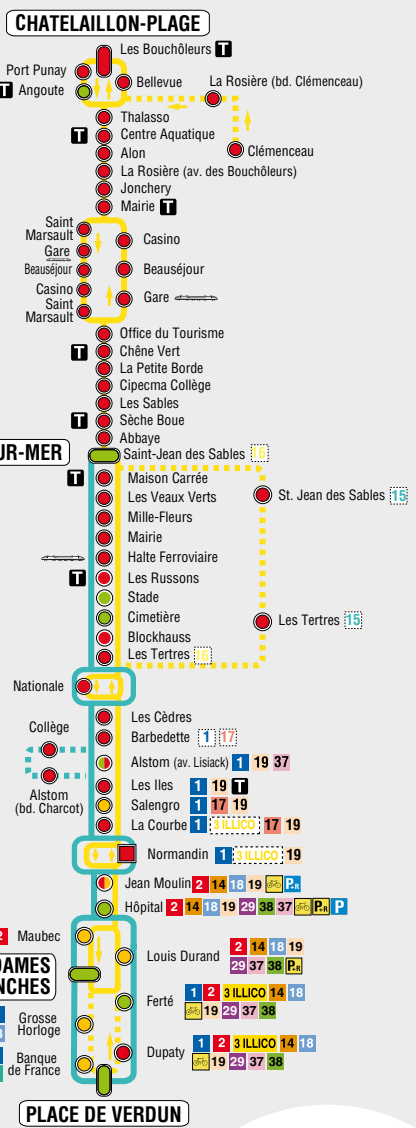

A Ce bus part de l'arrêt Clémenceau 4 minutes plus tôt et dessert les arrêts La Rosière (bd. Clémenceau) et Bellevue.

Attention : de mai à septembre, le mardi et le vendredi, en raison du marché les arrêts Jonchery et Mairie ne sont pas desservis de 7h00 à 14h00. Se reporter aux arrêts Casino ou St-Marsault.

Attention : d'octobre à avril, le vendredi, en raison du marché les arrêts Jonchery et Mairie ne sont pas desservis de 7h30 à 14h00. Se reporter aux arrêts Casino ou St-Marsault.

♿ Ces bus sont accessibles aux fauteuils roulants sur les arrêts aménagés à cet effet.

Horaires d'hiver en vigueur à compter du lundi 3 janvier 2011

En vigueur au
lundi 3 janvier 2011

Vacances scolaires
- du 20/12/10 au 02/01/11
- du 21/02/11 au 06/03/11
- du 18/04/11 au 01/05/11

Taxis Autoplus
Correspondances de lignes à l'arrêt
Correspondances de lignes à pied
Terminus de ligne
Accessibilité des arrêts de bus pour les personnes à mobilité réduite
Montée sans rampe, accessibilité totale
Montée avec rampe, accès confortable
Montée avec rampe, accompagnement conseillé
Arrêts inaccessibles